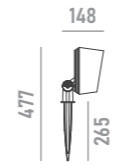

spike **0820A8**